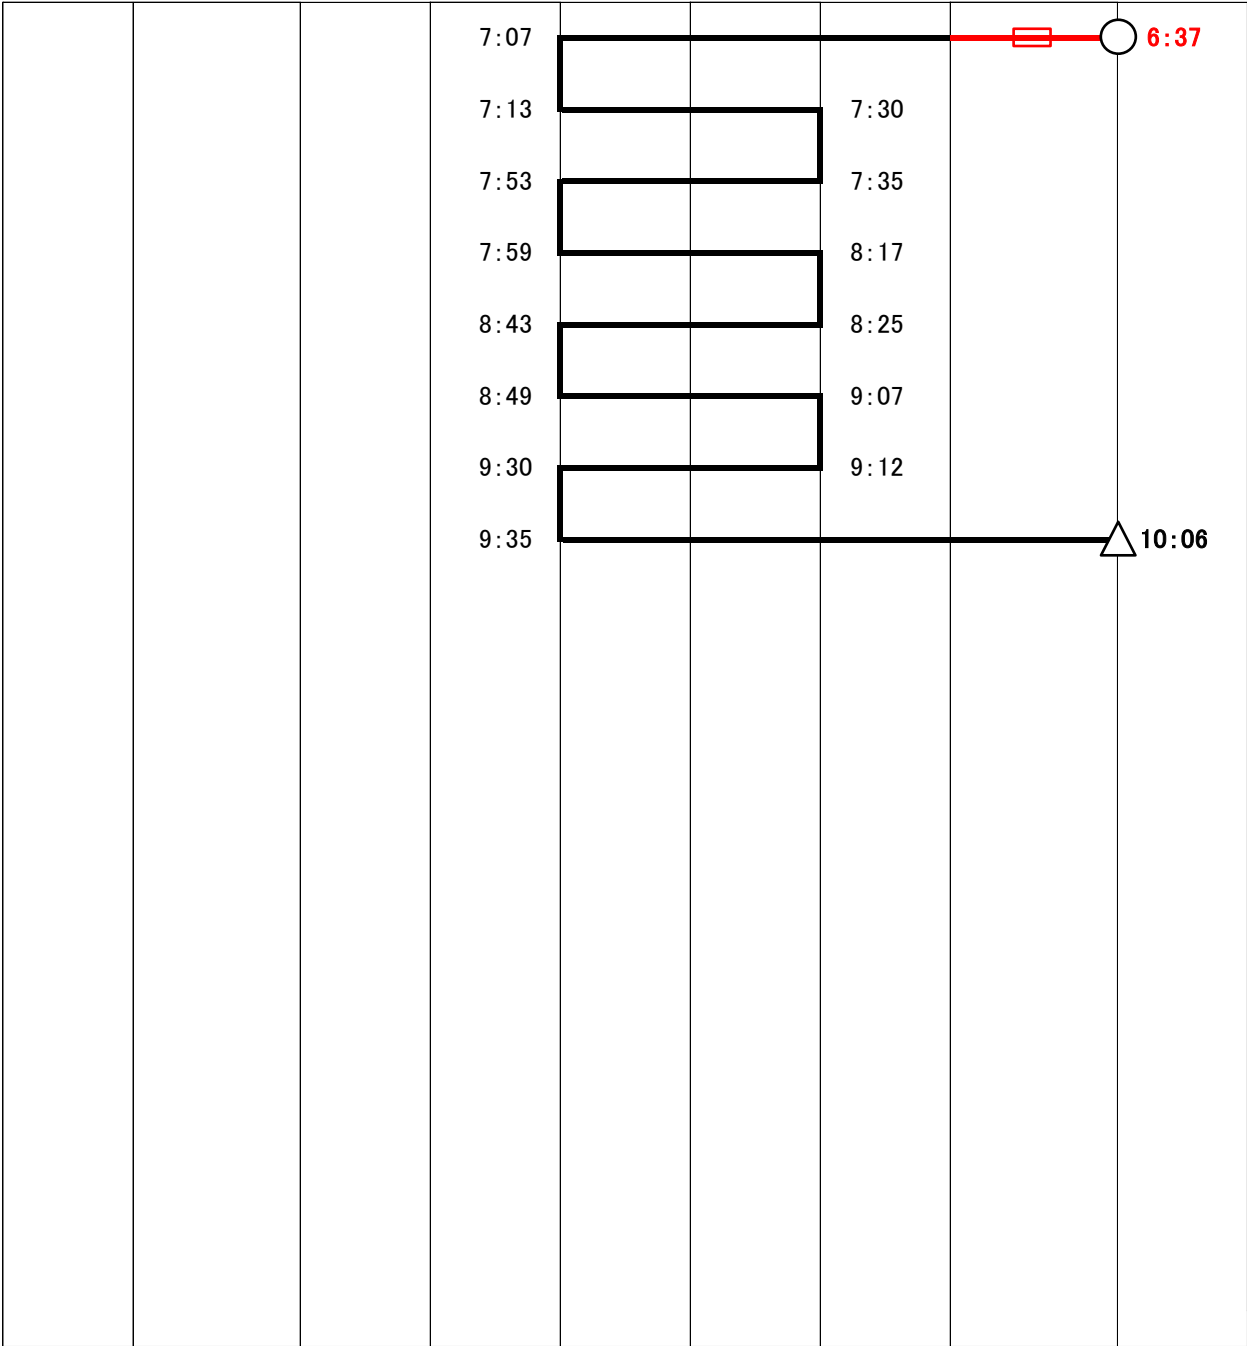

御堂筋線 運用表 2013(平成25)年03月23日 改正

平日15

出庫
中百舌鳥検車場

入庫
中百舌鳥検車場

千里中央 桃山台 江坂 新大阪 中津 大国町 天王寺 我孫子 新金岡 中百舌鳥

記事